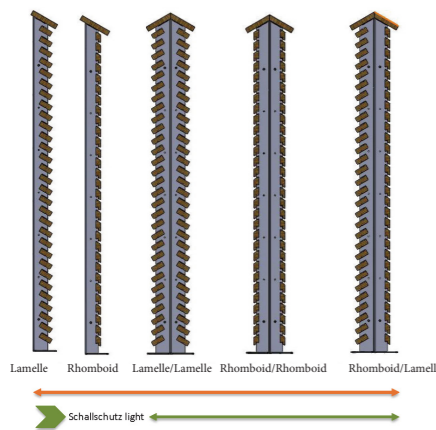

Herzog Elmiger

Holz mit Herz

SPA Aarau

Kompetenz in Holz

CADEX® Sicht- & Schallschutz

einfach, ästhetisch, innovativ

Cadex®

Die neue Generation der hochwertigen Sicht- und Lärmschutzwände in Echtholz ist jetzt auf dem Markt. CADEX, das clevere System, besteht vorwiegend aus zwei Komponenten: Metallpfosten zum Aufschrauben und eine Auswahl verschiedener Hölzer, die schraubenfrei in die Metallpfosten eingelegt, ausgerichtet und mit einer Mutter fixiert werden. Dank dem selbst stabilisierenden System werden die Wände schnell ohne Rahmen oder Verstreben montiert. Ob Sicht- und Lärmschutzwände oder Schallschutzwände, es lohnt sich, die neue Generation von CADEX zu nutzen.

Ihre Vorteile

- Modernes und zeitloses Design
- Individuell einsetzbar dank Modularsystem
- Einfache und schnelle Montage
- Grosse Auswahl an Holzarten und Farben
- Langlebig und stabil dank geringem Holz-Metall-Kontakt
- Schraubenlose Befestigung der Holzprofile
- Ersetzen von beschädigten Hölzern ohne grossen Aufwand
- Schnelles Trocknen der Hölzer nach Niederschlag
- Verschiedene Höhen sind möglich (Standard 1'800 mm)

Variationen & Holzarten

➤ Sichtschutz

einfach doppelt

➤ Schallschutz

Profile:

- Lamelle 25 / 68 mm
- Rhomboid 26 / 53 mm
- Abdeckbrett 25 / 145 mm

Holzarten:

- Accoya
- Accoya Color Grey
- Accoya vorvergraut
- CH Weisstanne
- Douglasie
- Lärche (Astarm)
- Sipo

Lamelle

Rhomboid

Sichtschutz Rhomboid
Accoya bei Kindergarten

Sichtschutz Rhomboid
Accoya mit elektrischem
Eingangstor

Sichtschutz Rhomboid
Accoya für Aussenpool

Sichtschutz Rhomboid
Accoya vorvergraut
im Garten eingesetzt