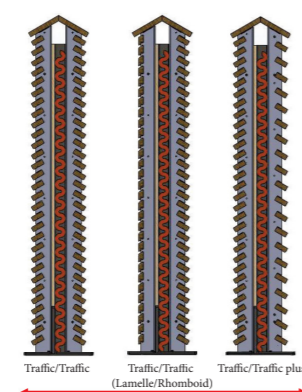

Herzog Elmiger

Holz mit Herz

SPA Aarau

Kompetenz in Holz

CADEX® Sicht- & Schallschutz

einfach, ästhetisch, innovativ

Cadex®

Die neue Generation der hochwertigen Sicht- und Lärmschutzwände in Echtholz ist jetzt auf dem Markt. CADEX, das clevere System, besteht vorwiegend aus zwei Komponenten: Metallpfosten zum Aufschrauben und eine Auswahl verschiedener Hölzer, die schraubenfrei in die Metallpfosten eingelegt, ausgerichtet und mit einer Mutter fixiert werden. Dank dem selbst stabilisierenden System werden die Wände schnell ohne Rahmen oder Verstreben montiert. Ob Sicht- und Lärmschutzwände oder Schallschutzwände, es lohnt sich, die neue Generation von CADEX zu nutzen.

Ihre Vorteile

- Modernes und zeitloses Design
- Individuell einsetzbar dank Modularsystem
- Einfache und schnelle Montage
- Grosse Auswahl an Holzarten und Farben
- Langlebig und stabil dank geringem Holz-Metall-Kontakt
- Schraubenlose Befestigung der Holzprofile
- Ersetzen von beschädigten Hölzern ohne grossen Aufwand
- Schnelles Trocknen der Hölzer nach Niederschlag
- Verschiedene Höhen sind möglich (Standard 1'800 mm)

Variationen & Holzarten

➤ Sichtschutz

einfach doppelt

➤ Schallschutz

Profile:

- Lamelle 25 / 68 mm
- Rhomboid 26 / 53 mm
- Abdeckbrett 25 / 145 mm

Holzarten:

- Accoya
- Accoya Color Grey
- Accoya vorvergraut
- CH Weisstanne
- Douglasie
- Lärche (Astarm)
- Sipo

Lamelle

Rhomboid

Sichtschutz Rhomboid
Accoya bei Kindergarten

Sichtschutz Rhomboid
Accoya mit elektrischem
Eingangstor

Sichtschutz Rhomboid
Accoya für Aussenpool

Sichtschutz Rhomboid
Accoya vorvergraut
im Garten eingesetzt