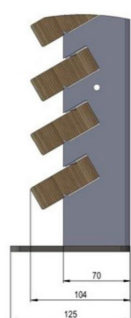

Cadex®

Die neue Generation der hochwertigen Sicht- und Lärmschutzwände in Echtholz ist jetzt auf dem Markt. CADEX, das clevere System, besteht vorwiegend aus zwei Komponenten: Metallpfosten zum Aufschrauben und eine Auswahl verschiedener Hölzer, die schraubenfrei in die Metallpfosten eingelegt, ausgerichtet und mit einer Mutter fixiert werden. Dank dem selbst stabilisierenden System werden die Wände schnell ohne Rahmen oder Verstreben montiert. Ob Sicht- und Lärmschutzwände oder Schallschutzwände, es lohnt sich, die neue Generation von CADEX zu nutzen.

Ihre Vorteile

- Modernes und zeitloses Design
- Individuell einsetzbar dank Modularsystem
- Einfache und schnelle Montage
- Grosse Auswahl an Holzarten und Farben
- Langlebig und stabil dank geringem Holz-Metall-Kontakt
- Schraubenlose Befestigung der Holzprofile
- Ersetzen von beschädigten Hölzern ohne grossen Aufwand
- Schnelles Trocknen der Hölzer nach Niederschlag
- Verschiedene Höhen sind möglich (Standard 1'800 mm)

Variationen & Holzarten

➤ Sichtschutz

einfach doppelt

➤ Schallschutz

Profile:

- Lamelle 25 / 68 mm
- Rhomboid 26 / 53 mm
- Abdeckbrett 25 / 145 mm

Holzarten:

- Accoya
- Accoya Color Grey
- Accoya vorvergraut
- CH Weisstanne
- Douglasie
- Lärche (Astarm)
- Sipo

Lamelle

Rhomboid