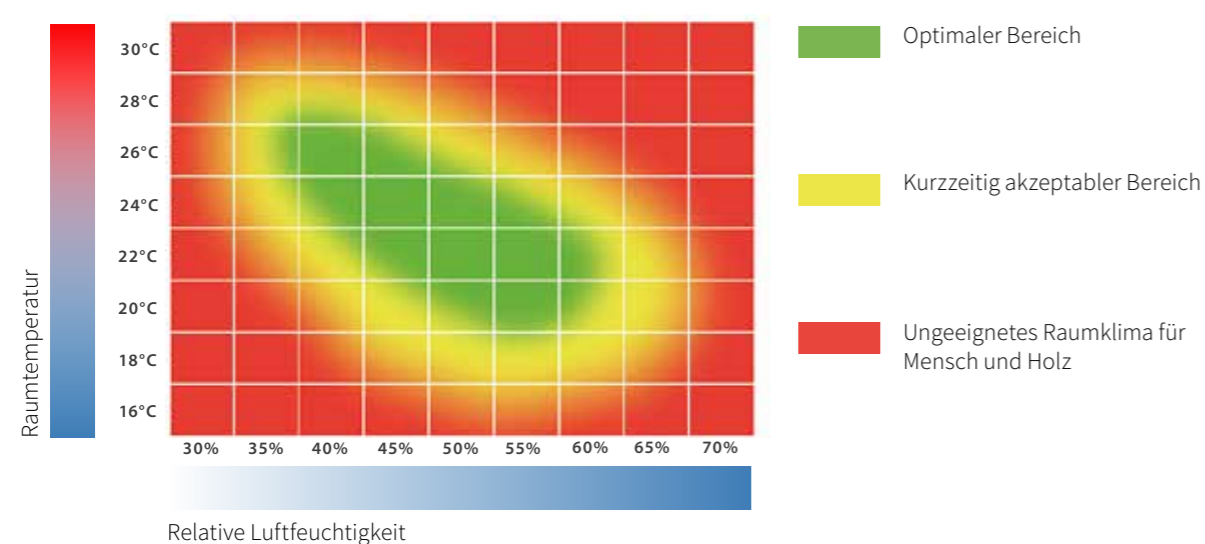

TREPPENKANTEN

L-FORM NOVOLOC®

U-FORM NOVOLOC®

Für alle aktuellen Produkte sind Treppenkanten in L- oder U-Form erhältlich.

RAUM KLIMA

Das Behaglichkeitsdiagramm zeigt, bei welcher Kombination von relativer Luftfeuchte und Raumtemperatur sich die überwiegende Mehrheit der Menschen in Innenräumen wohlfühlt.